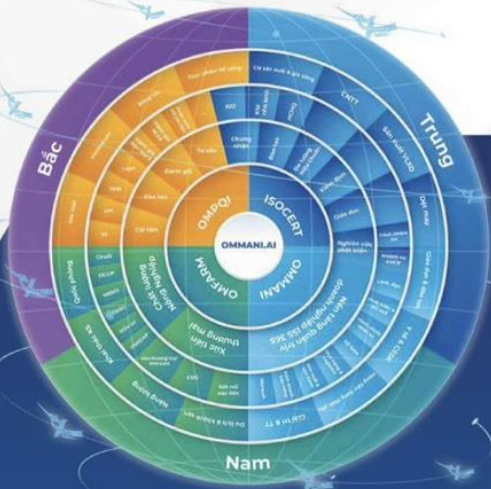

LIÊN HỆ:

- 0976 389 199
- isocert.org.vn
- contacts@isocert.org.vn

THIẾT KẾ TEM TRUY XUẤT NGUỒN GỐC

Nhanh - Thông minh - Thẩm mỹ!

TRUY XUẤT THÔNG TIN LÀNG NGHỀ ĐAN ĐÁT MỸ AN

xã Mỹ An, huyện Chợ Mới, tỉnh An Giang

Quét mã ISO-CHECK